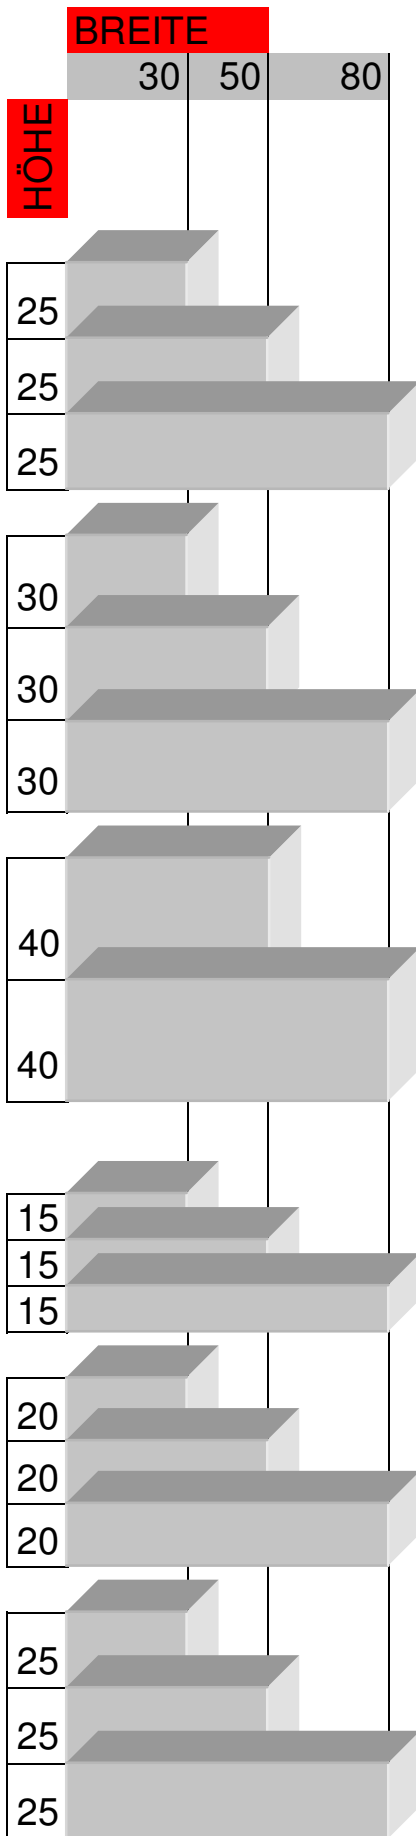

		BREITE						
		50	80	110	150	200	SFR	
HÖHE	3					Boden	B-50	199
	3						B-80	229
	3						B-110	259
	3						B-150	298
	3						B-200	339
	1						Glas	G-50
1					G-80	92		
1					G-110	122		
1					G-150	156		
1					G-200	197		

		BREITE					
		30	50	80	SFR		
HÖHE	15				Schublade	S-3015	535
	15					S-5015	589
	15					S-8015	675
HÖHE	20				Schublade	S-3020	549
	20					S-5020	599
	20					S-8020	689

SFR

Schublade	S-3025	565
	S-5025	619
	S-8025	699

Schublade	S-3030	578
	S-5030	635
	S-8030	719

Schublade	S-5040	659
	S-8040	745

Klappe o/g	K-3015	439
	K-5015	495
	K-8015	578

Klappe o/g	K-3020	449
	K-5020	509
	K-8020	595

Klappe o/g	K-3025	465
	K-5025	525
	K-8025	599

SFR

Klappe o/g	K-3030	479
	K-5030	535
	K-8030	625

Klappe o/g	K-5040	565
	K-8040	649

Türe L/R	T-3030	479
	T-5030	535
Türe L+R	T-8030	665

Türe L/R	T-5040	565
Türe L+R	T-8040	689

		BREITE								
		15	30	50	80	110	SFR			
HÖHE										
15							Vollbereich-LS L/R	L-3015F	755	
15								L-5015F	799	
15							Center-Lautsprecher	L-1515C	535	
15								L-5015C	799	
15							Satelliten-LS L/R	L-1515S	595	
15								L-3015S	679	
20							mono	Subwoofer passiv	W-3020P	587
20							stereo		W-5020P	758
25							mono		W-5025P	699
20							mono	Subwoofer aktiv	W-3020A	725
20							stereo		W-5020A	849
25							mono		W-5025A	845
25							stereo		W-8025A	1045
30							stereo		W-11030A	1275