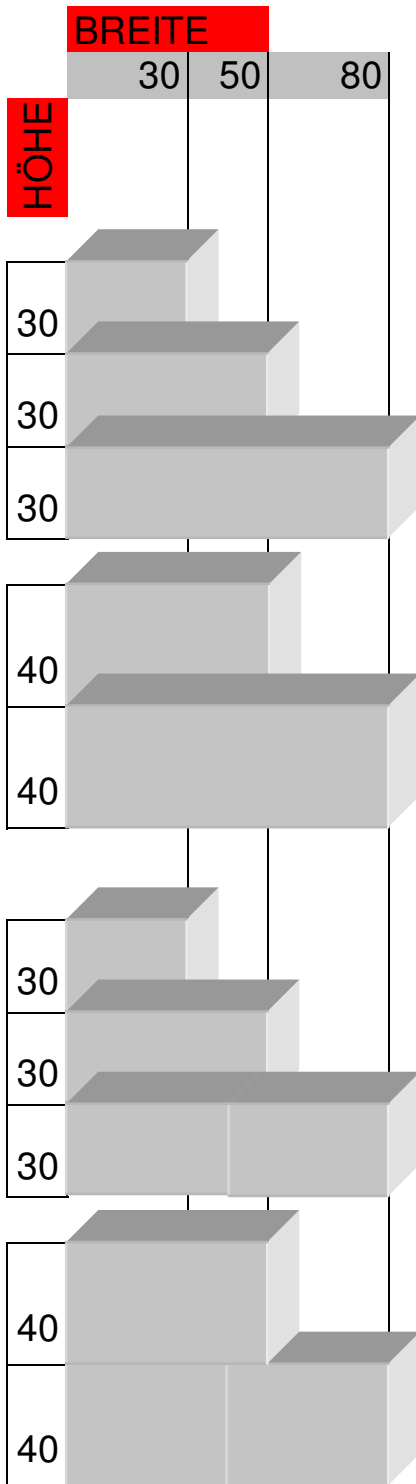

		BREITE						
		50	80	110	150	200	SFR	
HÖHE	3					Boden	B-50	199
	3						B-80	229
	3						B-110	259
	3						B-150	298
	3						B-200	339
	1						Glas	G-50
1					G-80	92		
1					G-110	122		
1					G-150	156		
1					G-200	197		

		BREITE					
		30	50	80	SFR		
HÖHE	15				Schublade	S-3015	535
	15					S-5015	589
	15					S-8015	675
HÖHE	20				Schublade	S-3020	549
	20					S-5020	599
	20					S-8020	689

SFR

Schublade	S-3025	565
	S-5025	619
	S-8025	699

Schublade	S-3030	578
	S-5030	635
	S-8030	719

Schublade	S-5040	659
	S-8040	745

Klappe o/g	K-3015	439
	K-5015	495
	K-8015	578

Klappe o/g	K-3020	449
	K-5020	509
	K-8020	595

Klappe o/g	K-3025	465
	K-5025	525
	K-8025	599

SFR

Klappe o/g	K-3030	479
	K-5030	535
	K-8030	625

Klappe o/g	K-5040	565
	K-8040	649

Türe L/R	T-3030	479
	T-5030	535
Türe L+R	T-8030	665

Türe L/R	T-5040	565
Türe L+R	T-8040	689

		BREITE								
		15	30	50	80	110	SFR			
HÖHE										
15							Vollbereich-LS L/R	L-3015F	755	
15								L-5015F	799	
15							Center-Lautsprecher	L-1515C	535	
15								L-5015C	799	
15							Satelliten-LS L/R	L-1515S	595	
15								L-3015S	679	
20							mono	Subwoofer passiv	W-3020P	587
20							stereo		W-5020P	758
25							mono		W-5025P	699
20							mono	Subwoofer aktiv	W-3020A	725
20							stereo		W-5020A	849
25							mono		W-5025A	845
25							stereo		W-8025A	1045
30							stereo		W-11030A	1275